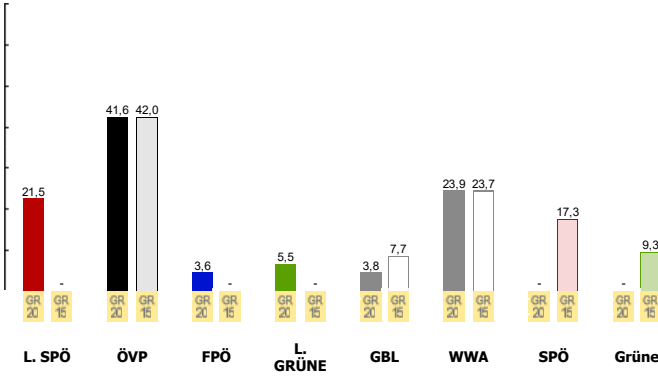

Gemeinde: **Wienerwald** (GKZ: 31726) 2

selektive Auswahl aktiv

| GRW 20 | Wähler | Stimmen | | | Mandate |
|---------|------------|-----------|----------|--------|---------|
| | berechtigt | abgegeben | ungültig | gültig | gesamt |
| absolut | 2.966 | 1.923 | 18 | 1.905 | 21 |
| relativ | 100,00% | 64,83% | 0,94% | 99,06% | |

| Parteien | | | | | |
|-------------|--------------|-------------|-------------|-------------|-------------|
| L. SPÖ* | ÖVP* | FPÖ* | L. GRÜNE* | GBL* | WWA* |
| 410 | 793 | 68 | 105 | 73 | 456 |
| 21,52% | 41,63% | 3,57% | 5,51% | 3,83% | 23,94% |
| 5 Mandat(e) | 10 Mandat(e) | 0 Mandat(e) | 1 Mandat(e) | 0 Mandat(e) | 5 Mandat(e) |

| GRW 15 | Wähler | Stimmen | | | Mandate |
|---------|------------|-----------|----------|--------|---------|
| | berechtigt | abgegeben | ungültig | gültig | gesamt |
| absolut | 2.726 | 1.792 | 20 | 1.772 | 21 |
| relativ | 100,00% | 65,74% | 1,12% | 98,88% | |

| Parteien | | | | |
|-------------|-------------|-------------|-------------|-------------|
| SPÖ* | ÖVP* | Grüne* | GBL* | WWA* |
| 306 | 744 | 165 | 137 | 420 |
| 17,27% | 41,99% | 9,31% | 7,73% | 23,70% |
| 4 Mandat(e) | 9 Mandat(e) | 2 Mandat(e) | 1 Mandat(e) | 5 Mandat(e) |