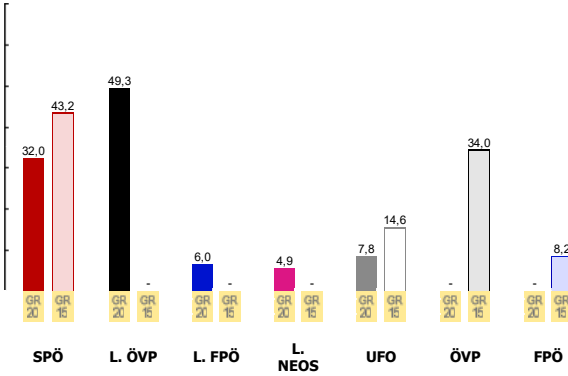

Gemeinde: **Wiener Neudorf** (GKZ: 31725) 2

GRW 20	Wähler		Stimmen		Mandate gesamt
	berechtigt	abgegeben	ungültig	gültig	
absolut	9.333	5.337	45	5.292	33
relativ	100,00%	57,18%	0,84%	99,16%	

selektive Auswahl **aktiv**

Parteien				
SPÖ*	L. ÖVP*	L. FPÖ*	L. NEOS*	UFO*
1.693	2.609	319	260	411
31,99%	49,30%	6,03%	4,91%	7,77%
11 Mandat(e)	17 Mandat(e)	2 Mandat(e)	1 Mandat(e)	2 Mandat(e)

GRW 15	Wähler		Stimmen		Mandate gesamt
	berechtigt	abgegeben	ungültig	gültig	
absolut	9.193	5.384	86	5.298	33
relativ	100,00%	58,57%	1,60%	98,40%	

Parteien			
SPÖ*	ÖVP*	FPÖ*	UFO*
2.287	1.803	434	774
43,17%	34,03%	8,19%	14,61%
15 Mandat(e)	11 Mandat(e)	2 Mandat(e)	5 Mandat(e)

Vergleiche der einzelnen Wahlen:

GRW 20 - GRW 15							
	SPÖ	L. ÖVP	L. FPÖ	L. NEOS	UFO	ÖVP	FPÖ
absolut	-594	n.v.*	n.v.*	n.v.*	-363	n.v.*	n.v.*
relativ	-11,18%	n.v.*	n.v.*	n.v.*	-6,84%	n.v.*	n.v.*