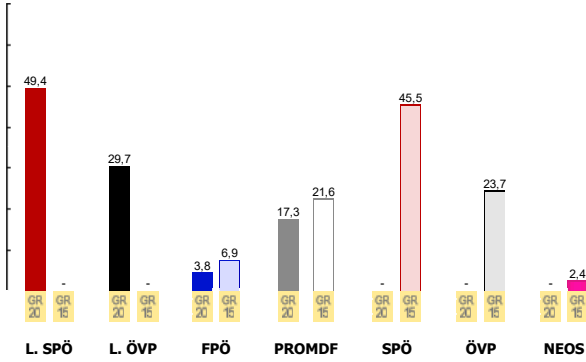

Gemeinde: **Münchendorf** (GKZ: 31718) 2

selektive Auswahl **aktiv**

GRW 20	Wähler		Stimmen		Mandate gesamt
	berechtigt	abgegeben	ungültig	gültig	
absolut	2.899	2.019	19	2.000	21
relativ	100,00%	69,64%	0,94%	99,06%	

Parteien			
L. SPÖ*	L. ÖVP*	FPÖ*	PROMDF*
987	593	75	345
49,35%	29,65%	3,75%	17,25%
11 Mandat(e)	6 Mandat(e)	0 Mandat(e)	4 Mandat(e)

GRW 15	Wähler		Stimmen		Mandate gesamt
	berechtigt	abgegeben	ungültig	gültig	
absolut	3.219	1.989	24	1.965	21
relativ	100,00%	61,79%	1,21%	98,79%	

Parteien				
SPÖ*	ÖVP*	FPÖ*	NEOS*	PROMDF*
893	466	135	47	424
45,45%	23,72%	6,87%	2,39%	21,58%
10 Mandat(e)	5 Mandat(e)	1 Mandat(e)	0 Mandat(e)	5 Mandat(e)

Vergleiche der einzelnen Wahlen:

GRW 20 - GRW 15							
	L. SPÖ	L. ÖVP	FPÖ	PROMDF	SPÖ	ÖVP	NEOS
<b>absolut</b>	n.v.*	n.v.*	-60	-79	n.v.*	n.v.*	n.v.*
<b>relativ</b>	n.v.*	n.v.*	-3,12%	-4,33%	n.v.*	n.v.*	n.v.*