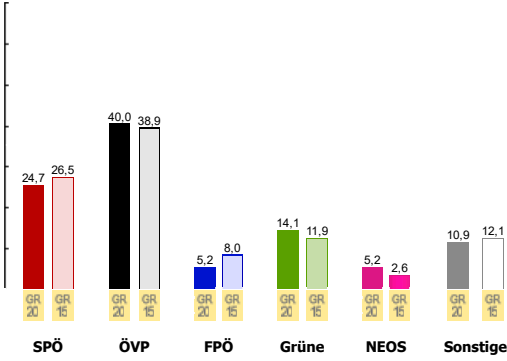

SPÖ-Bezirk: **Mödling** (SPÖ: 314)

selektive Auswahl **aktiv**

GRW 20	Wähler	Stimmen			Mandate gesamt
	berechtigt	abgegeben	ungültig	gültig	
absolut	111.796	66.165	654	65.511	524
relativ	100,00%	59,18%	0,99%	99,01%	

Parteien					
SPÖ	ÖVP	FPÖ	Grüne	NEOS	Sonstige
16.168	26.176	3.434	9.203	3.421	7.109
24,68%	39,96%	5,24%	14,05%	5,22%	10,85%
133 Mandat(e)	217 Mandat(e)	18 Mandat(e)	64 Mandat(e)	17 Mandat(e)	75 Mandat(e)

GRW 15	Wähler	Stimmen			Mandate gesamt
	berechtigt	abgegeben	ungültig	gültig	
absolut	114.398	64.624	936	63.688	524
relativ	100,00%	56,49%	1,45%	98,55%	

Parteien					
SPÖ	ÖVP	FPÖ	Grüne	NEOS	Sonstige
16.899	24.757	5.100	7.584	1.646	7.702
26,53%	38,87%	8,01%	11,91%	2,58%	12,09%
146 Mandat(e)	205 Mandat(e)	31 Mandat(e)	55 Mandat(e)	8 Mandat(e)	79 Mandat(e)

Vergleiche der einzelnen Wahlen:

GRW 20 - GRW 15						
	SPÖ	ÖVP	FPÖ	Grüne	NEOS	Sonstige
absolut	-731	+1.419	-1.666	+1.619	+1.775	-593
relativ	-1,85%	+1,09%	-2,77%	+2,14%	+2,64%	-1,24%

Alle Angaben ohne Gewähr.